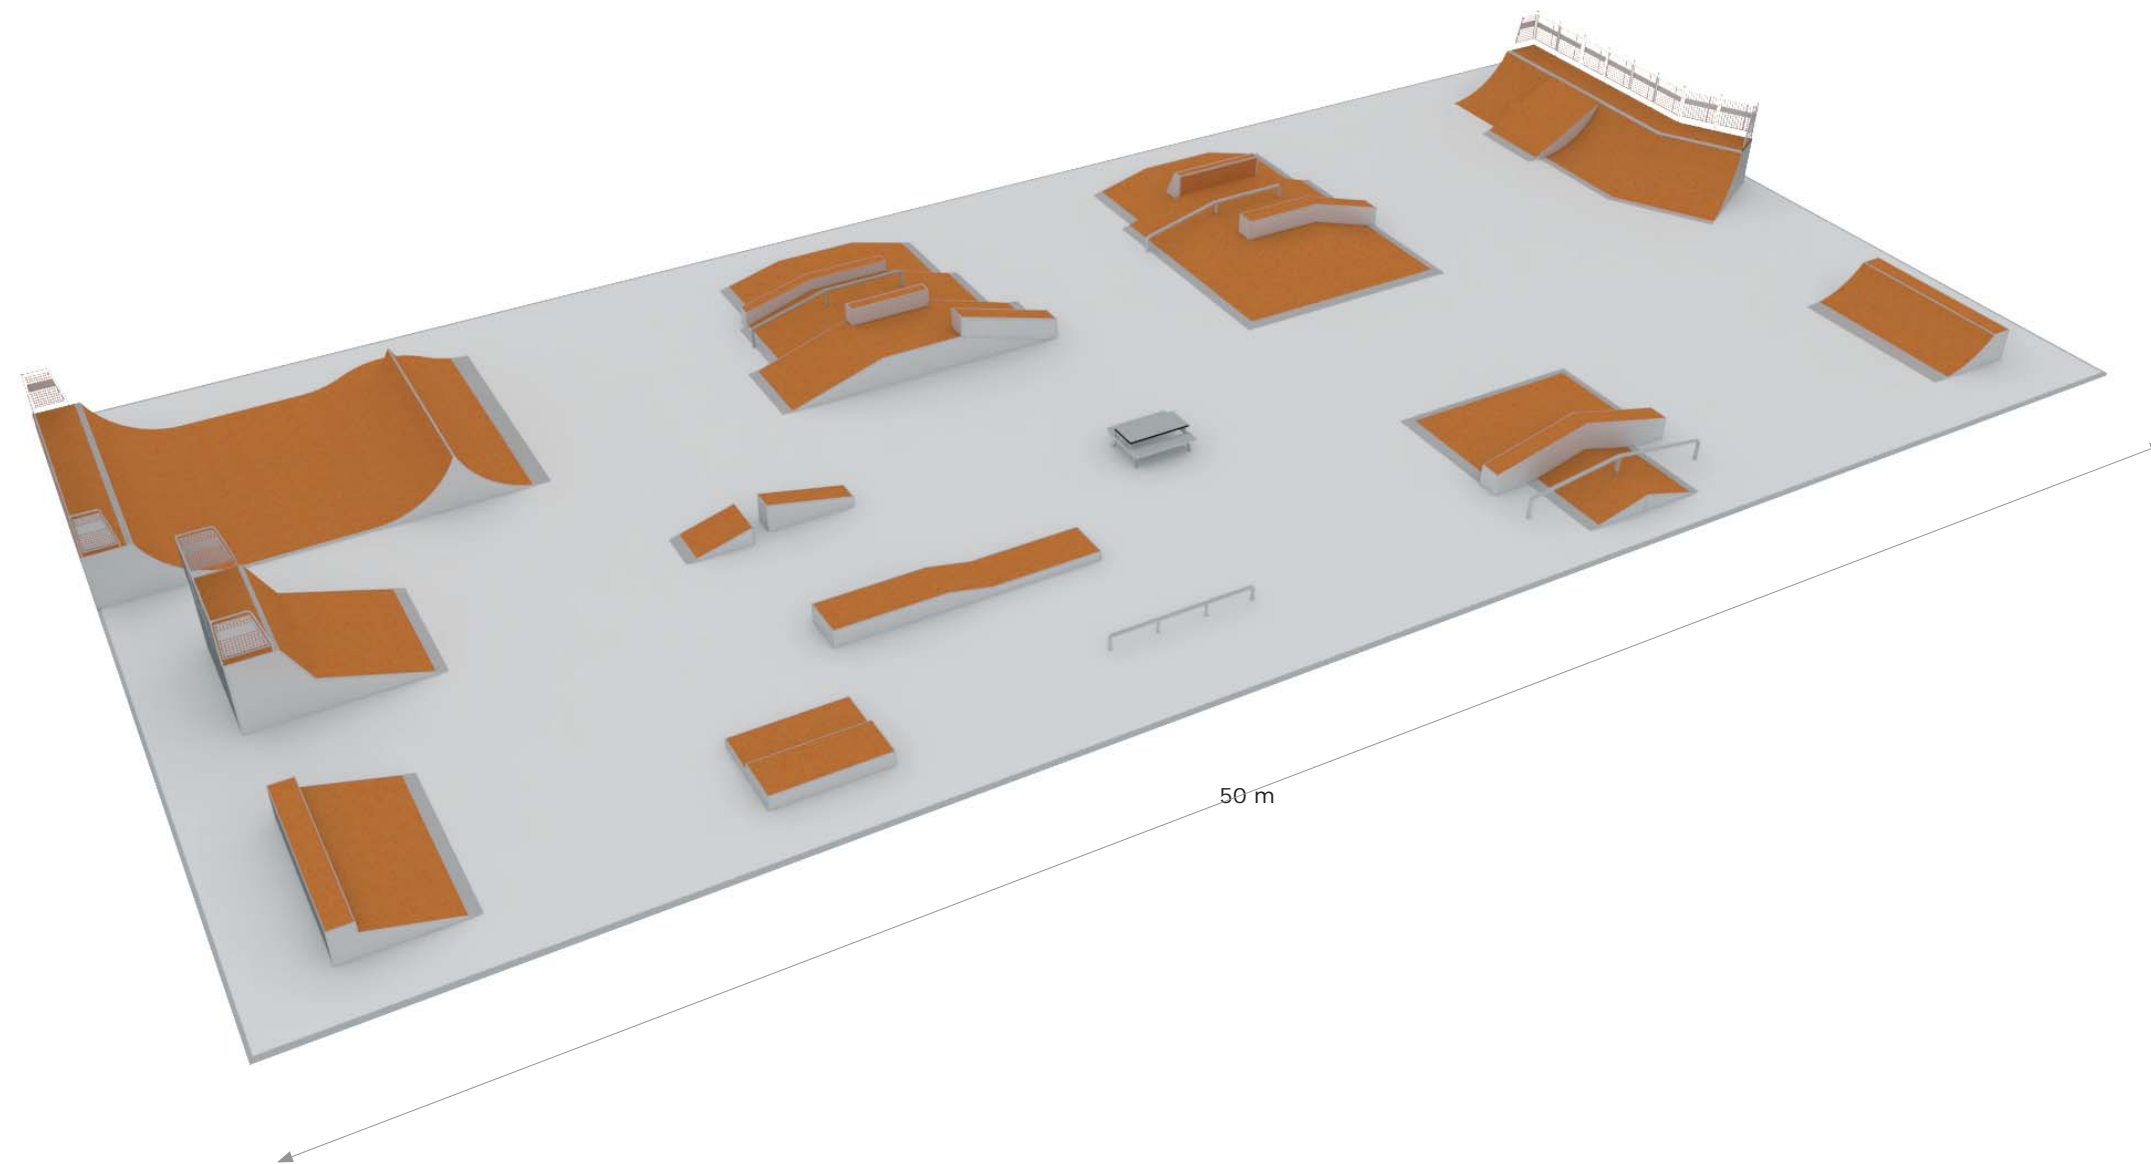

SPOKORAMPS

WWW.SPOKORAMPS.COM

Tel. 93 309 29 92

Skatepark C80

- Configuración variable, los módulos pueden intercambiarse respetando las distancias de seguridad y de patinabilidad.
- Medidas recomendadas del terreno:
a partir de 50 X 25 m.